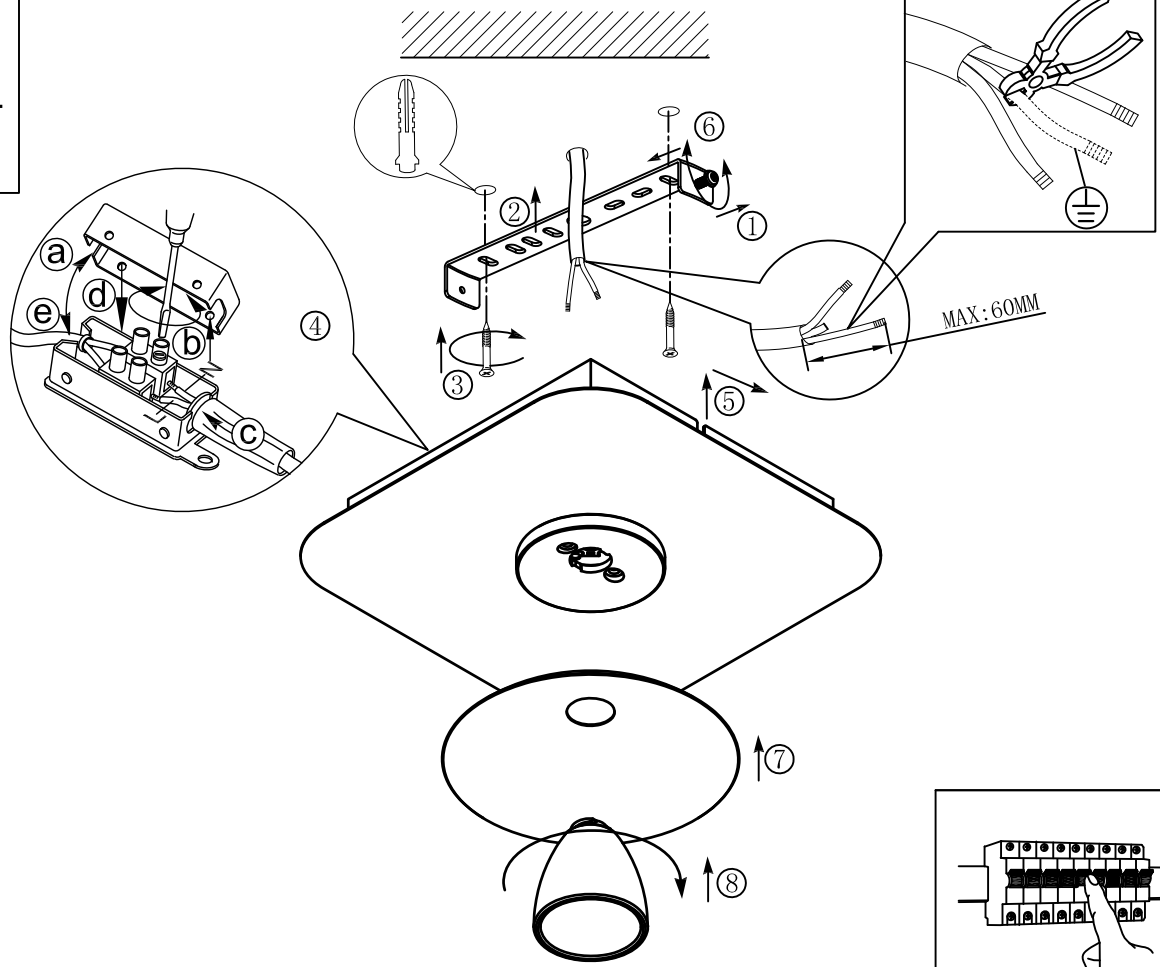

B

BLA97521
www.eglo.com

A5印制

		东莞东进照明有限公司		名称	2018-140A 单头LED吸顶灯
绘图	翟洋			货号	97521
校对				通用	
检查		版次	V:1.0	货号	
批准		日期	20180326		
approved by EGL0					